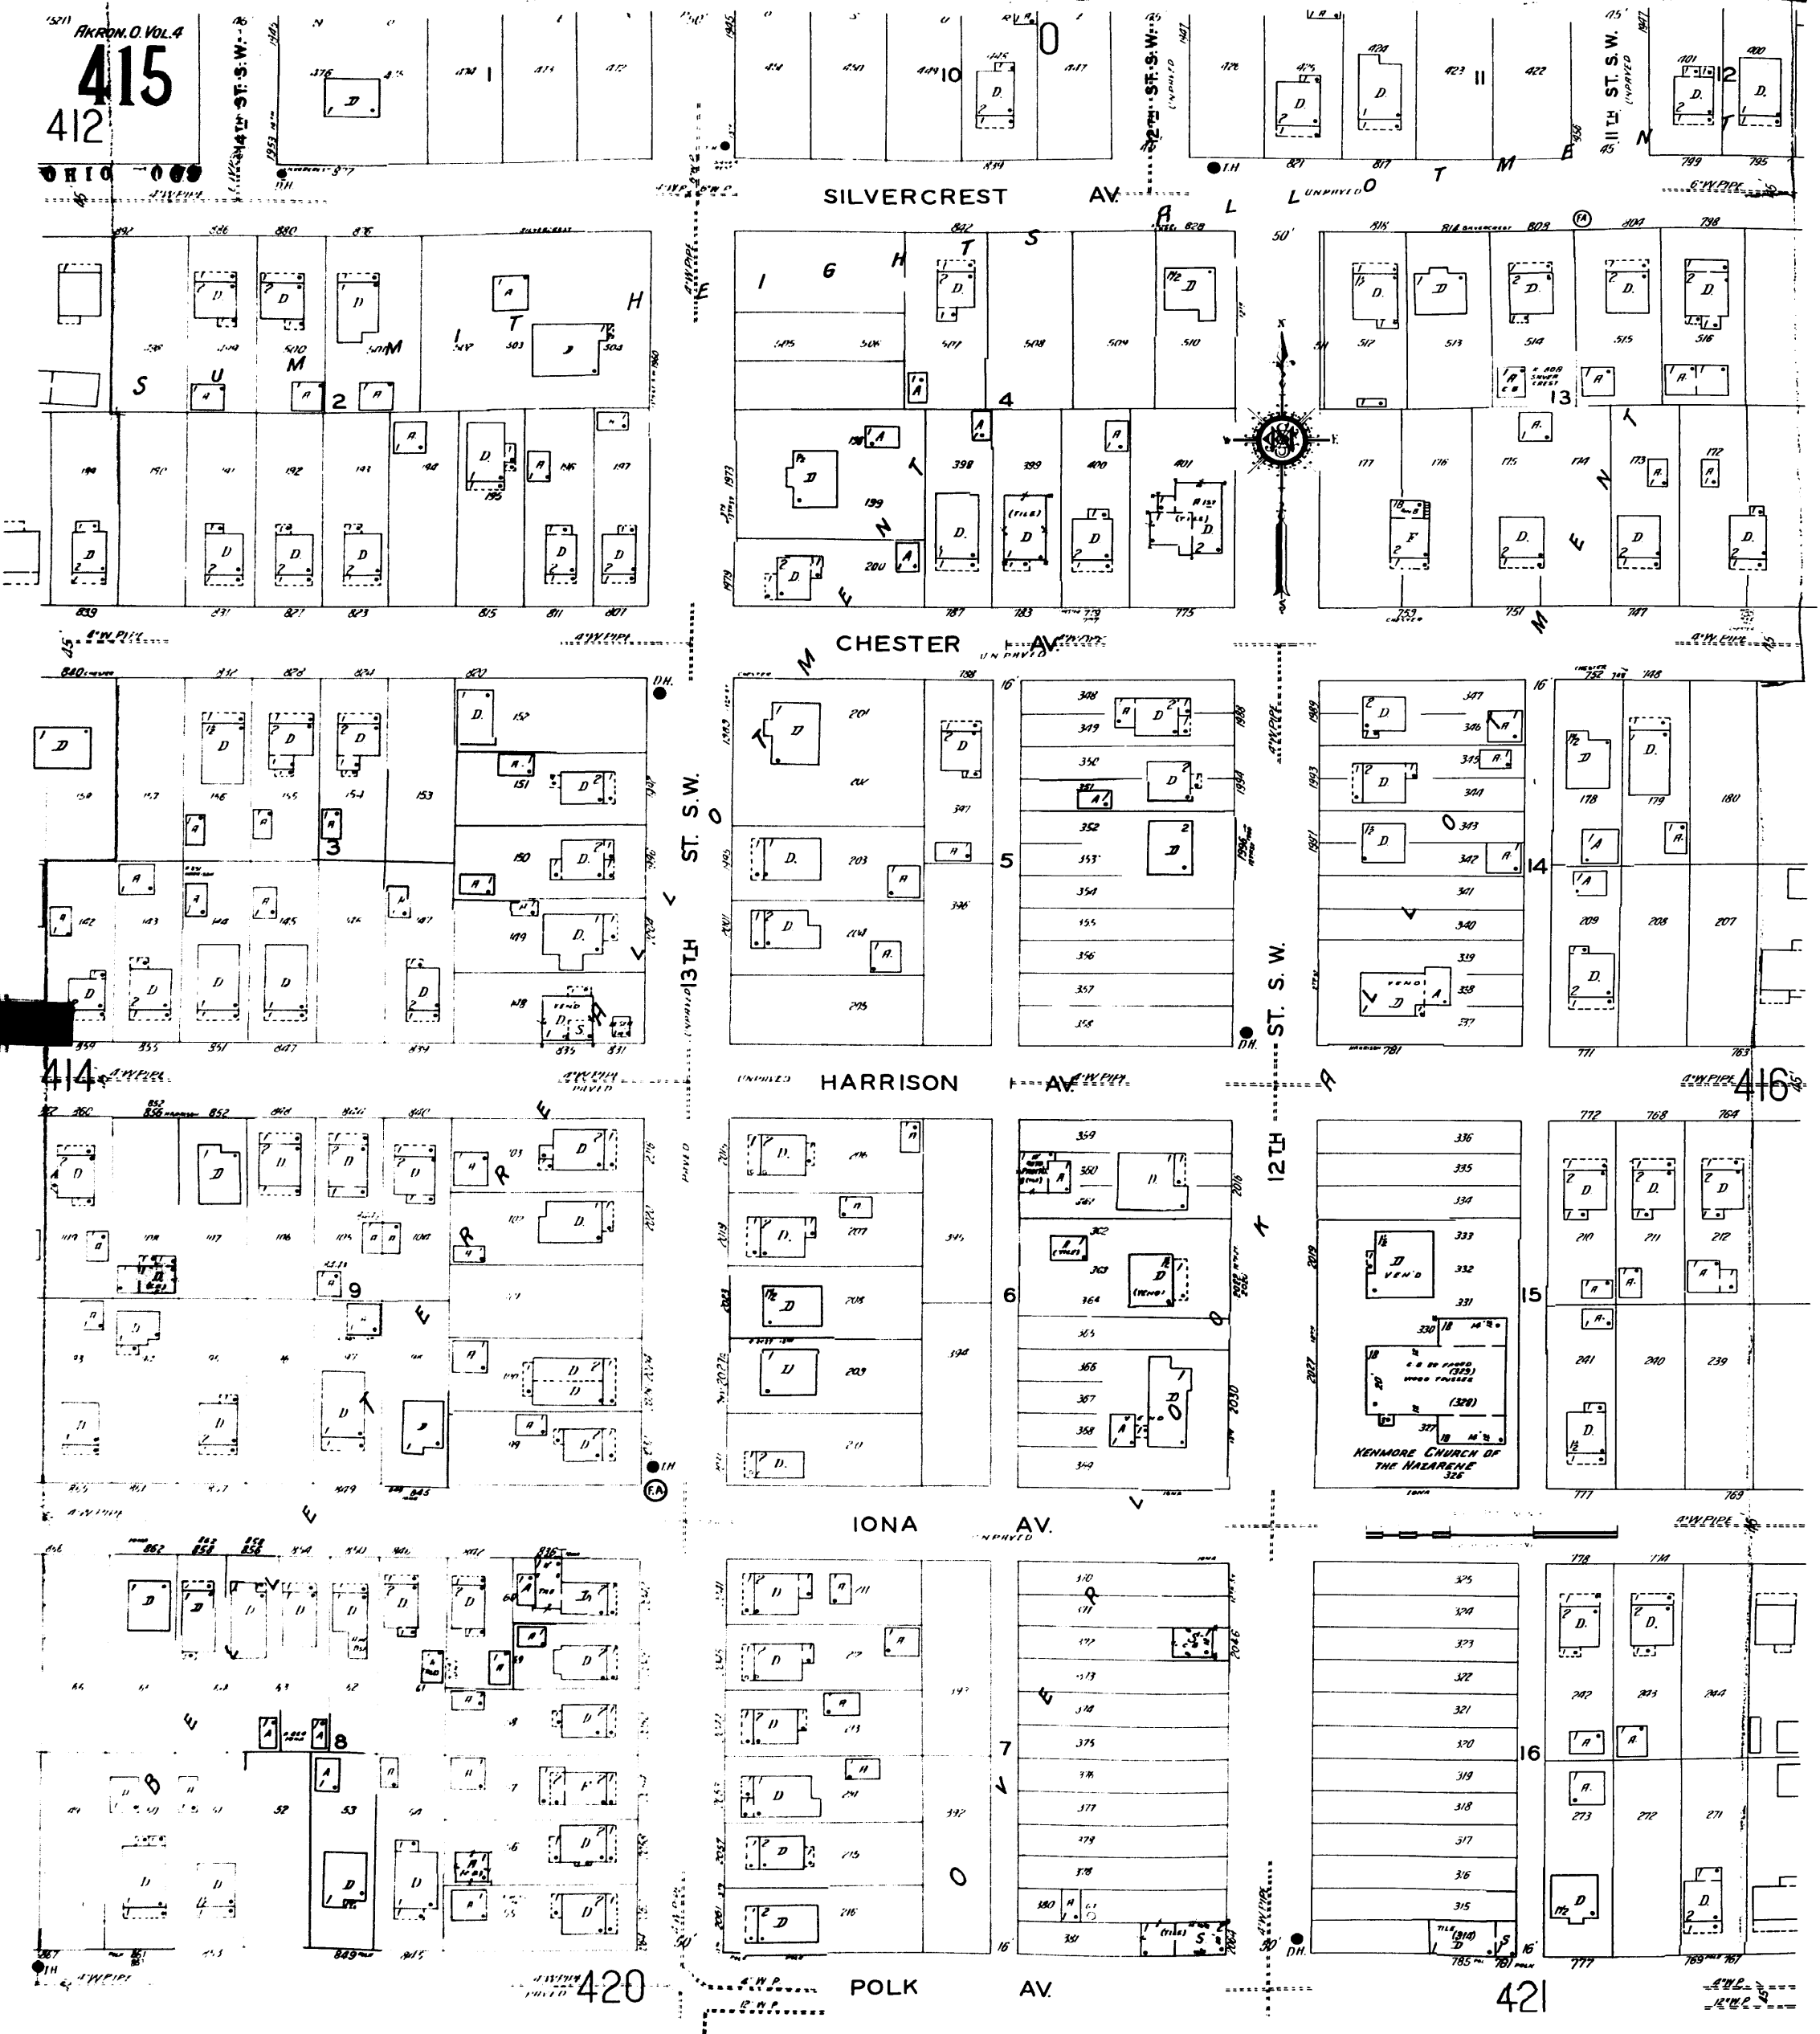

AKRON, O. VOL. 4
415
412

SILVERCREST AV.

CHESTER AV.

HARRISON AV.

IONA AV.

POLK AV.

12TH ST. S.W.

13TH ST. S.W.

11TH ST. S.W.

421

420

414

416

KENMORE CHURCH OF THE NAZARENE