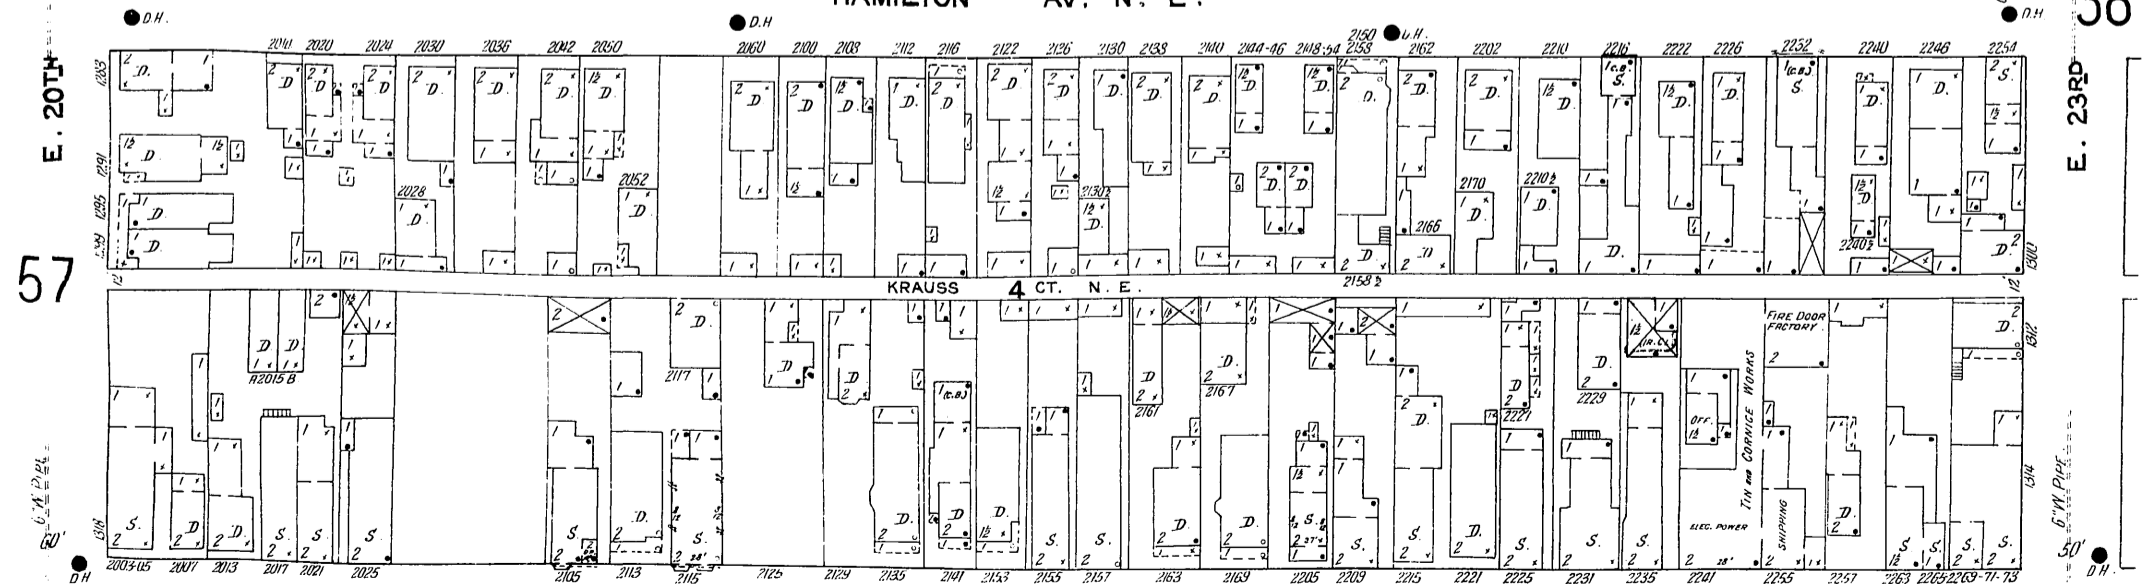

L. S. & M. S. R. R.

LAKE SHORE & MICHIGAN SOUTHERN R.R.
ROAD CARPENTER SHOP

36

DAVENPORT AV. N. E.

37

LAKESIDE AV. N. E.

HAMILTON AV. N. E.

38

KRAUSS CT. N. E.

ST. CLAIR AV. N. E.

57

59

Scale of Feet.

6\"/>

8\"/>