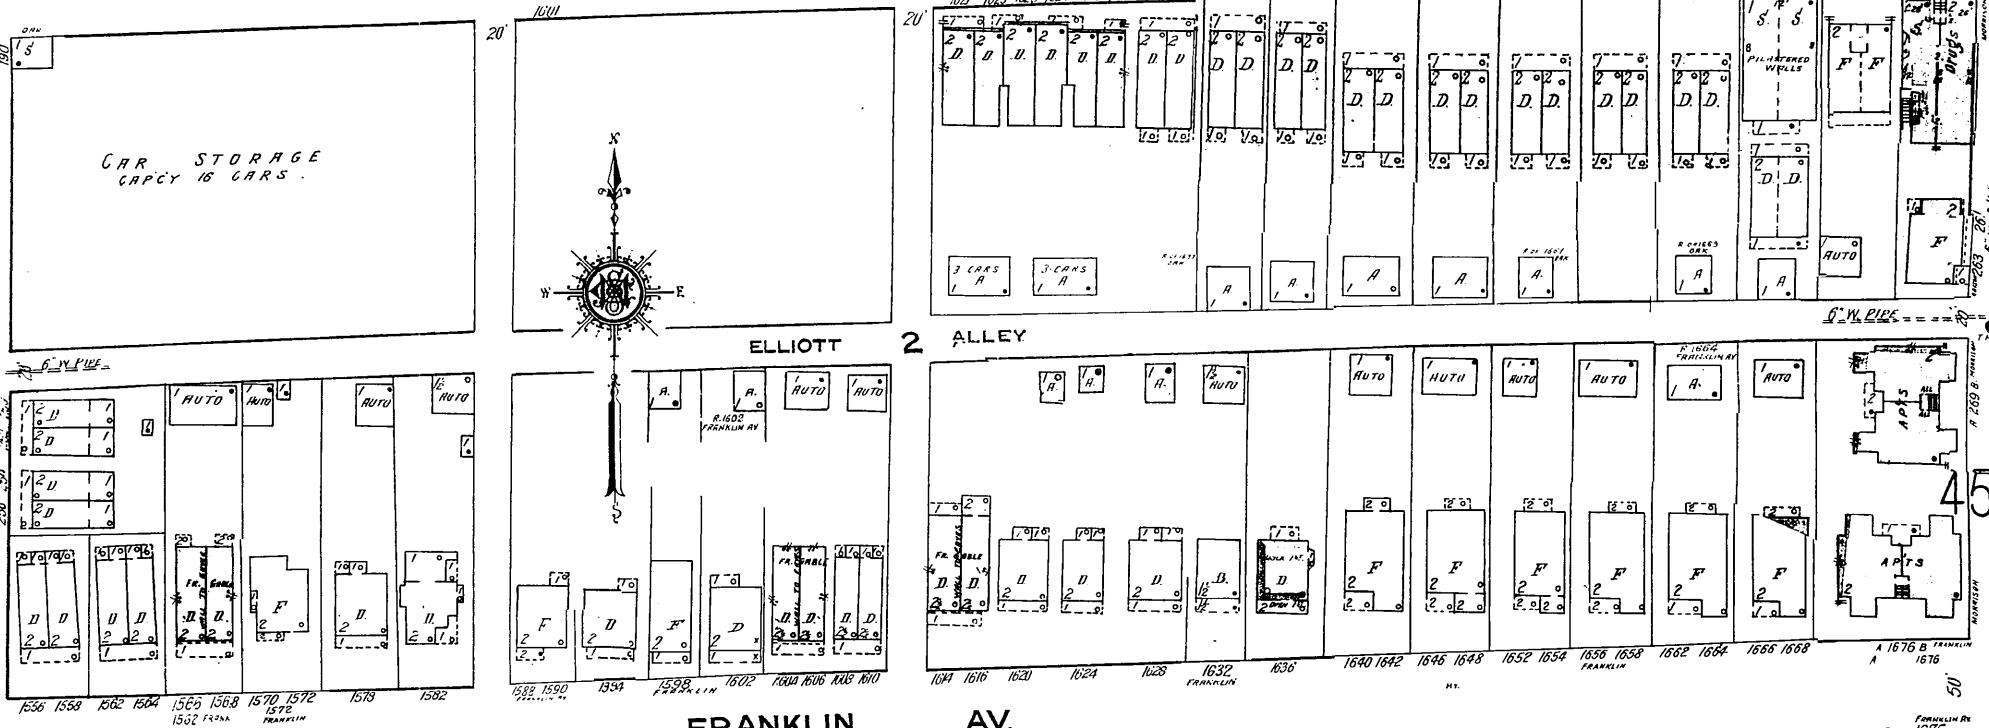

FRANKLIN PARK S. (FAIR AV.)

0110.041

12" W. PIPE COLUMBUS, O. VOL. 5.

456 (325 Vol. 3)

OAK

KELTON AV. (ROSE AV.)

455

MORRISON AV.

457

BRYDEN RD

BERKELY RD

Scale of Feet. 50 40 30 20 10 0 50 100 150

461

462