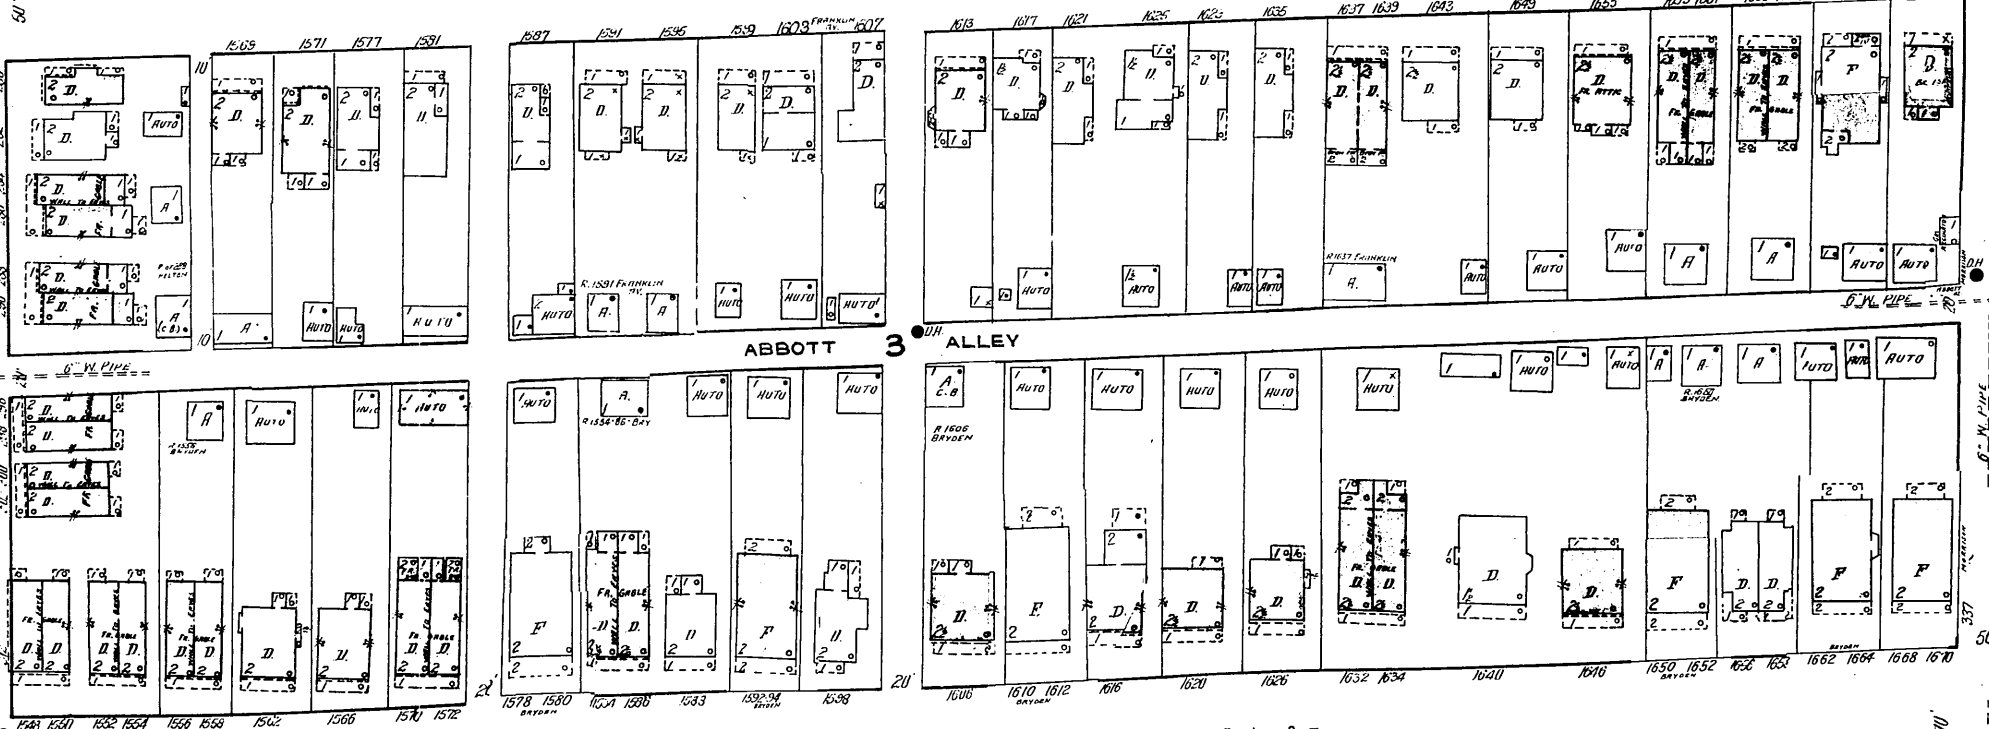

FRANKLIN PARK S. (FAIR AV.)

0110.041

12" W. PIPE COLUMBUS, O. VOL. 5.

456 (325 Vol. 3)

OAK

KELTON AV. (ROSE AV.)

455

MORRISON AV.

457

BRYDEN RD

BERKELY RD

Scale of Feet. 50 40 30 20 10 0 50 100 150

461

462