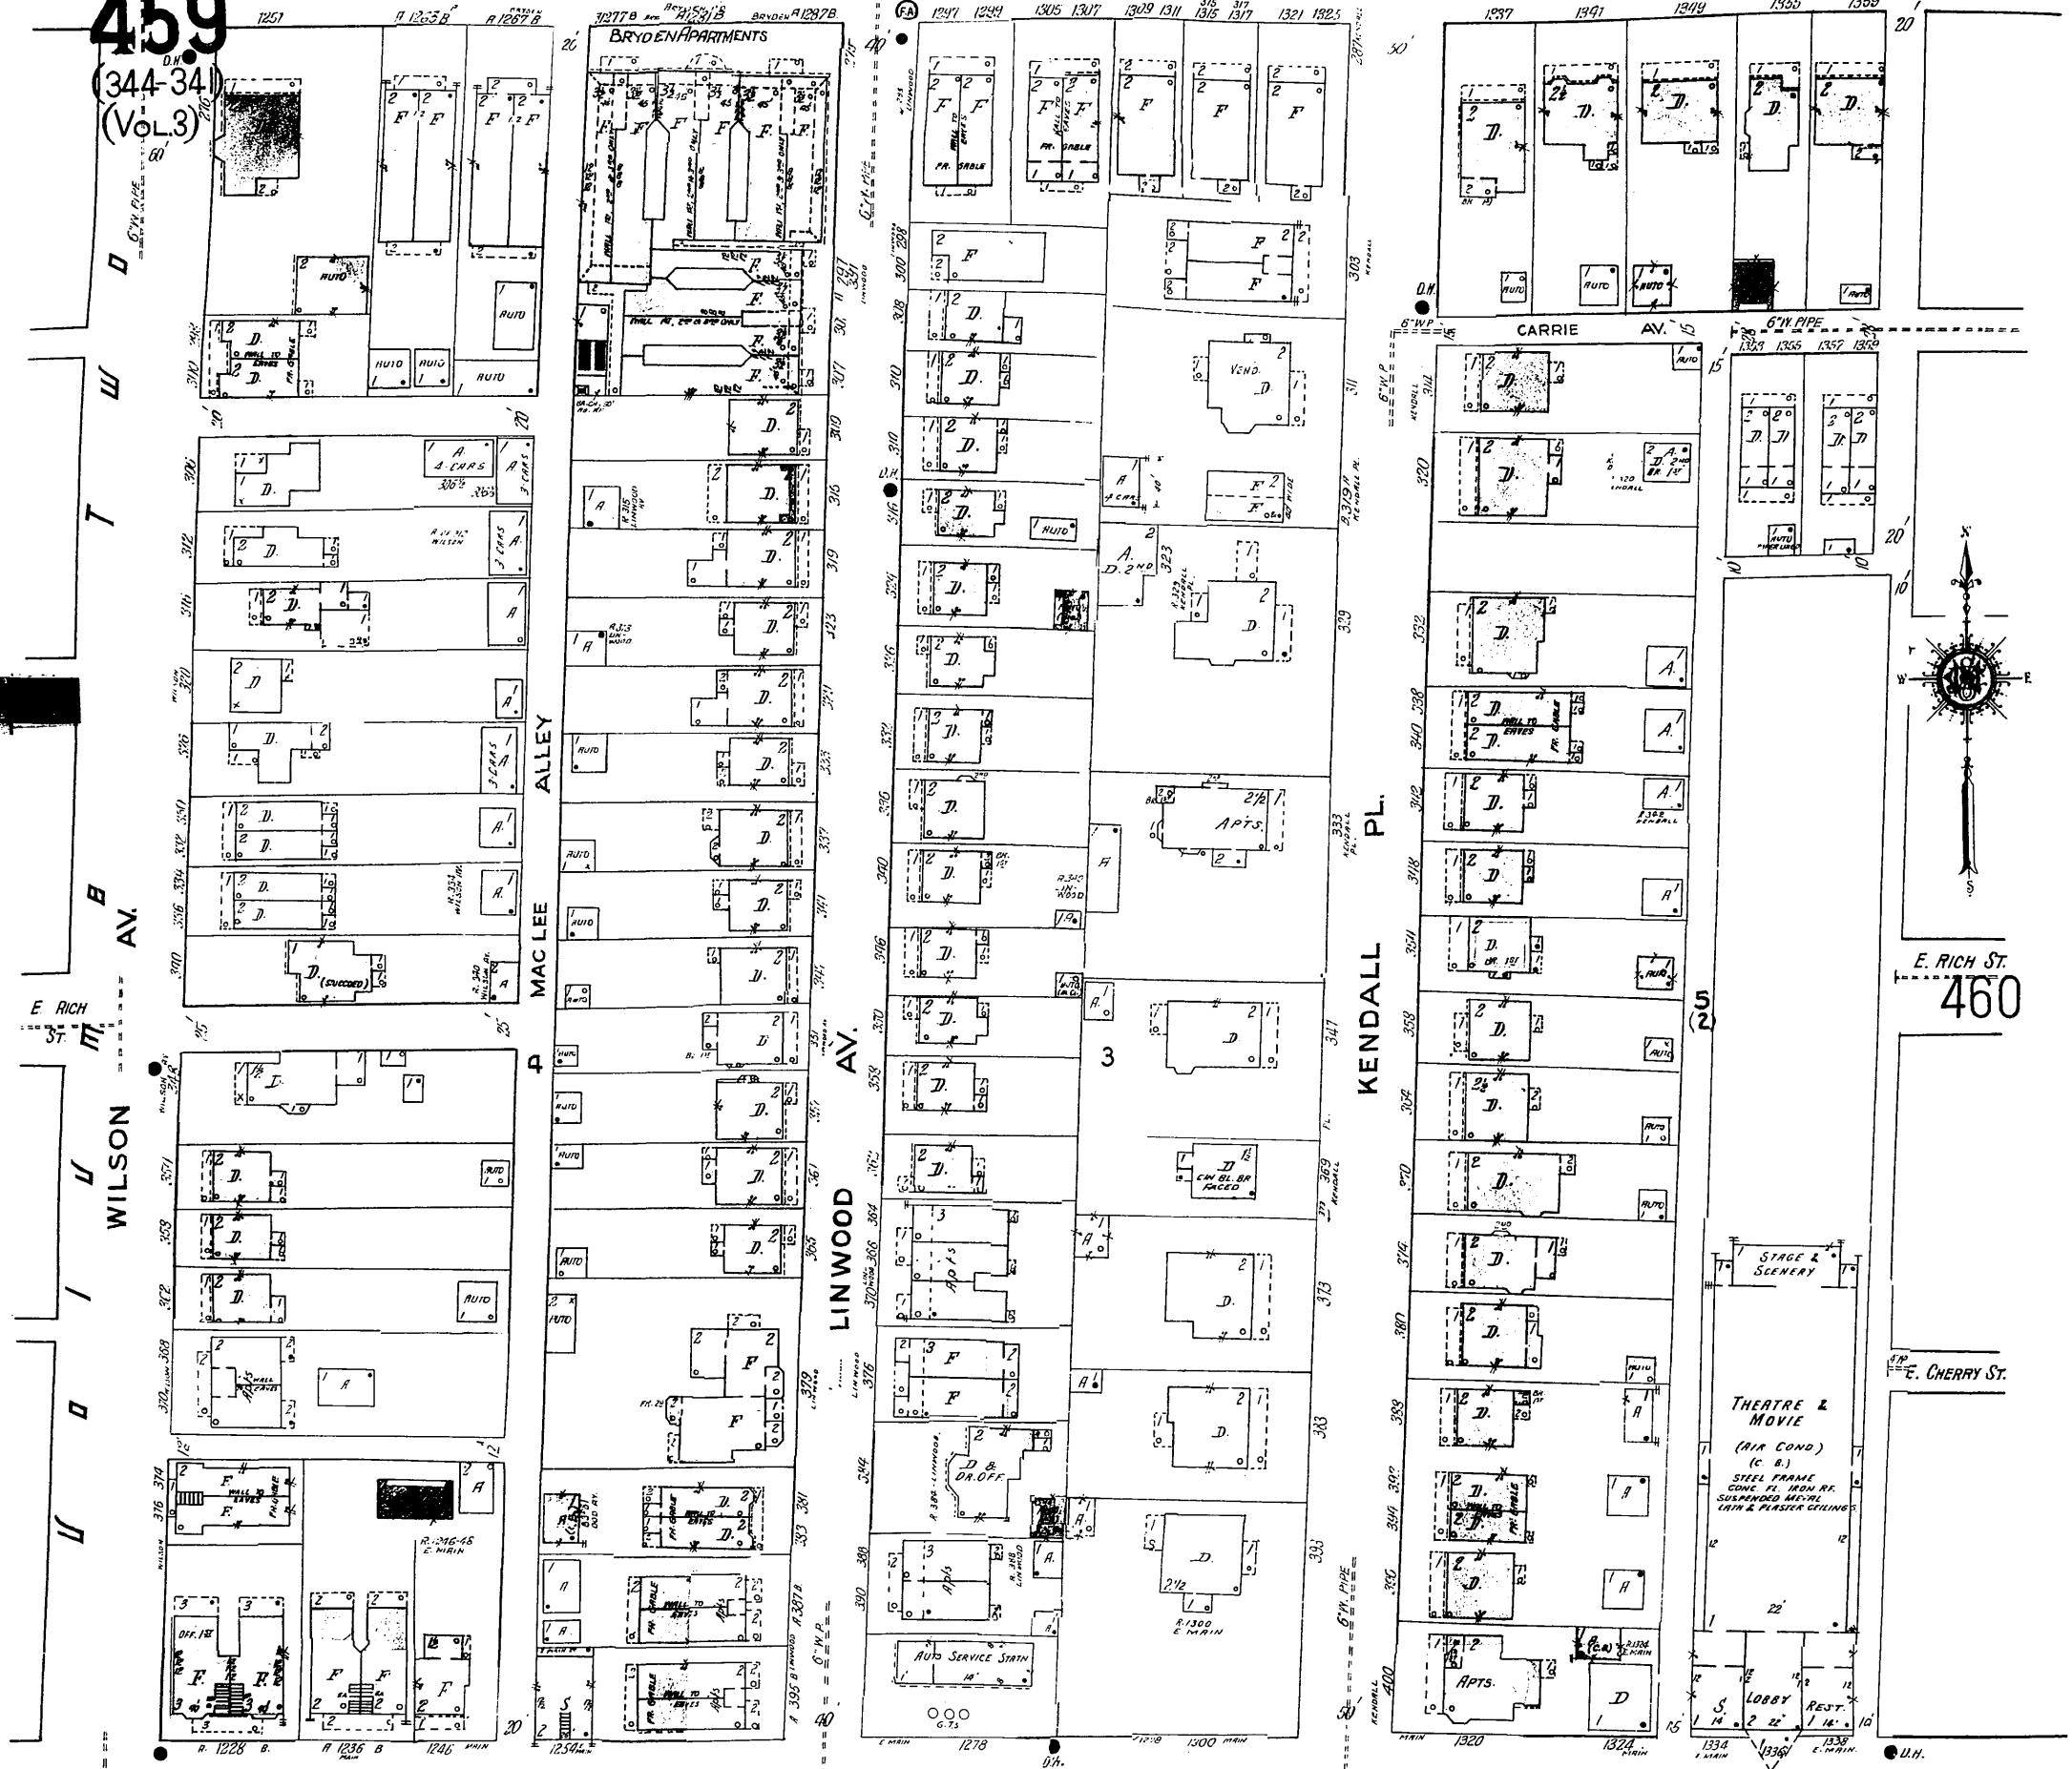

459

(344-341)
(Vol. 3)

WILSON AV.

LINWOOD AV.

KENDALL PL.

E. MAIN

E. RICH ST.

E. CHERRY ST.

KIMBALL PLACE

467

Scale of Feet.

M'ALLISTER

Copyright 1924 by the Sanborn Map Co