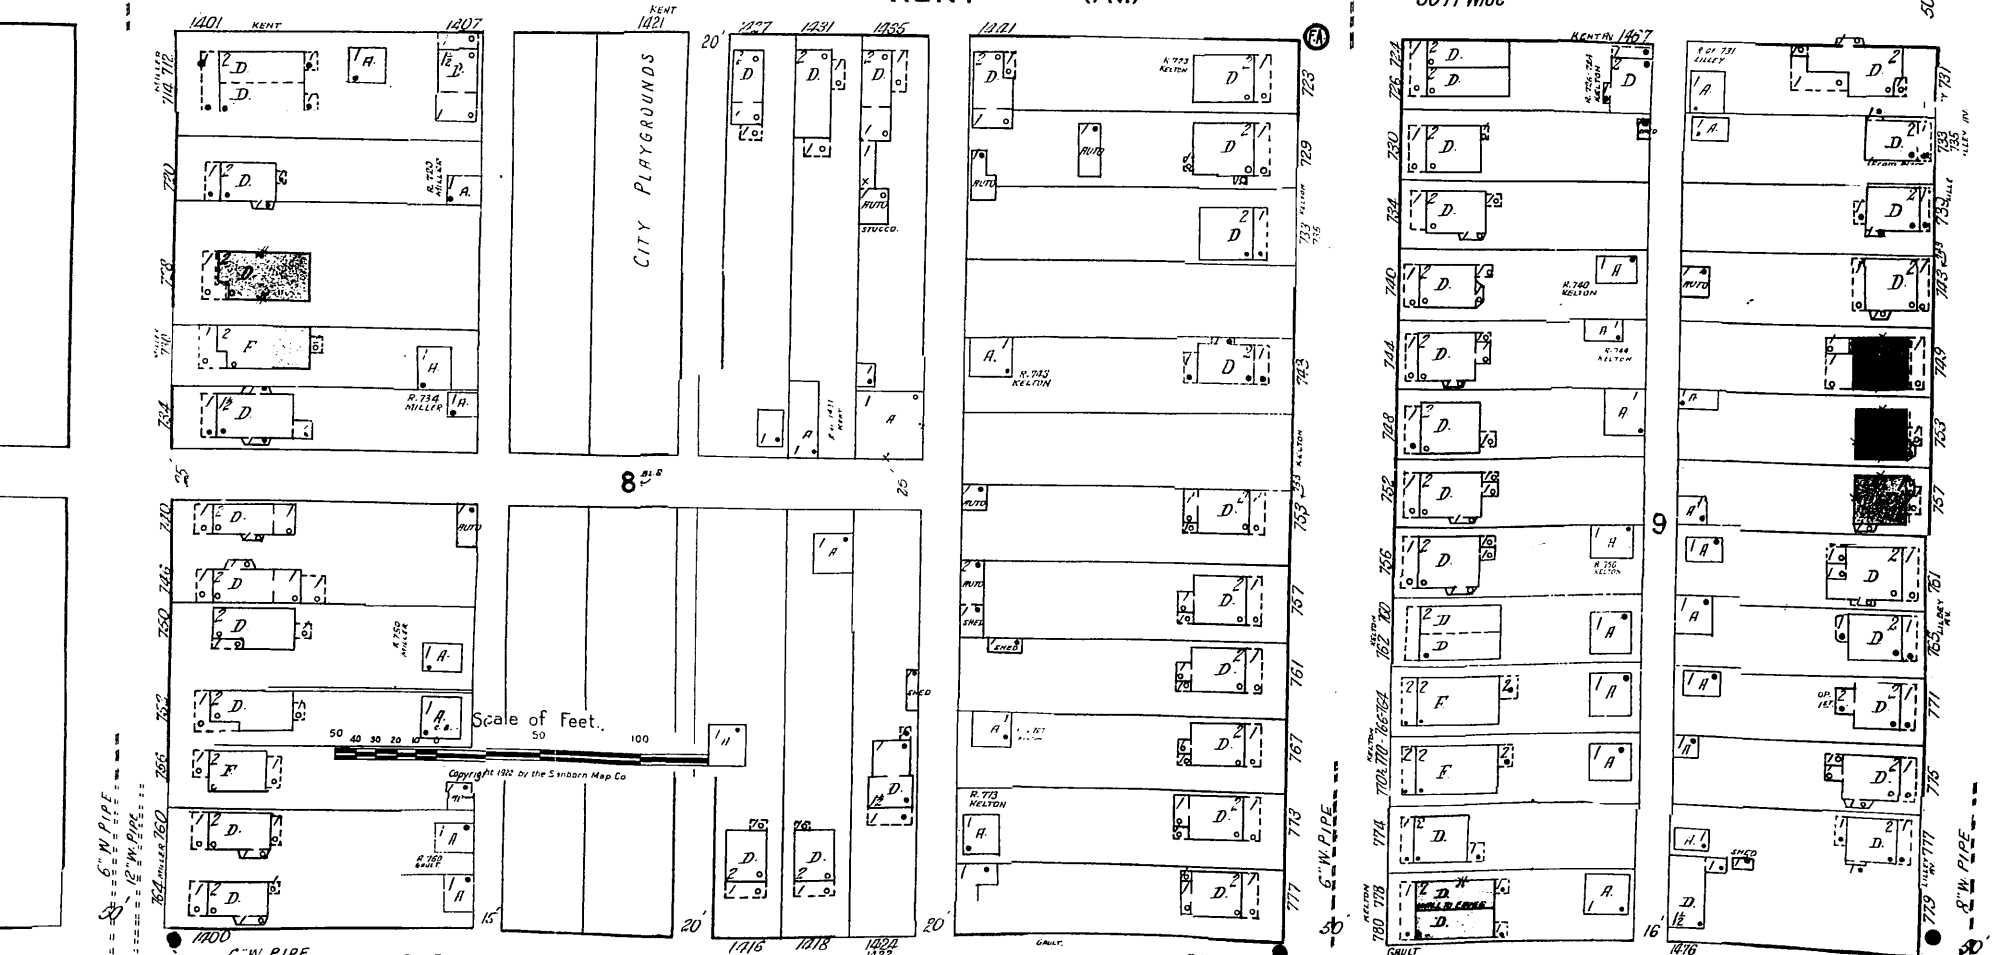

COLE 469

475
661 Vol. 3

MOOBERRY

50ft wide

KENT (AV.)

50ft wide

GAULT (AV.)

50ft wide