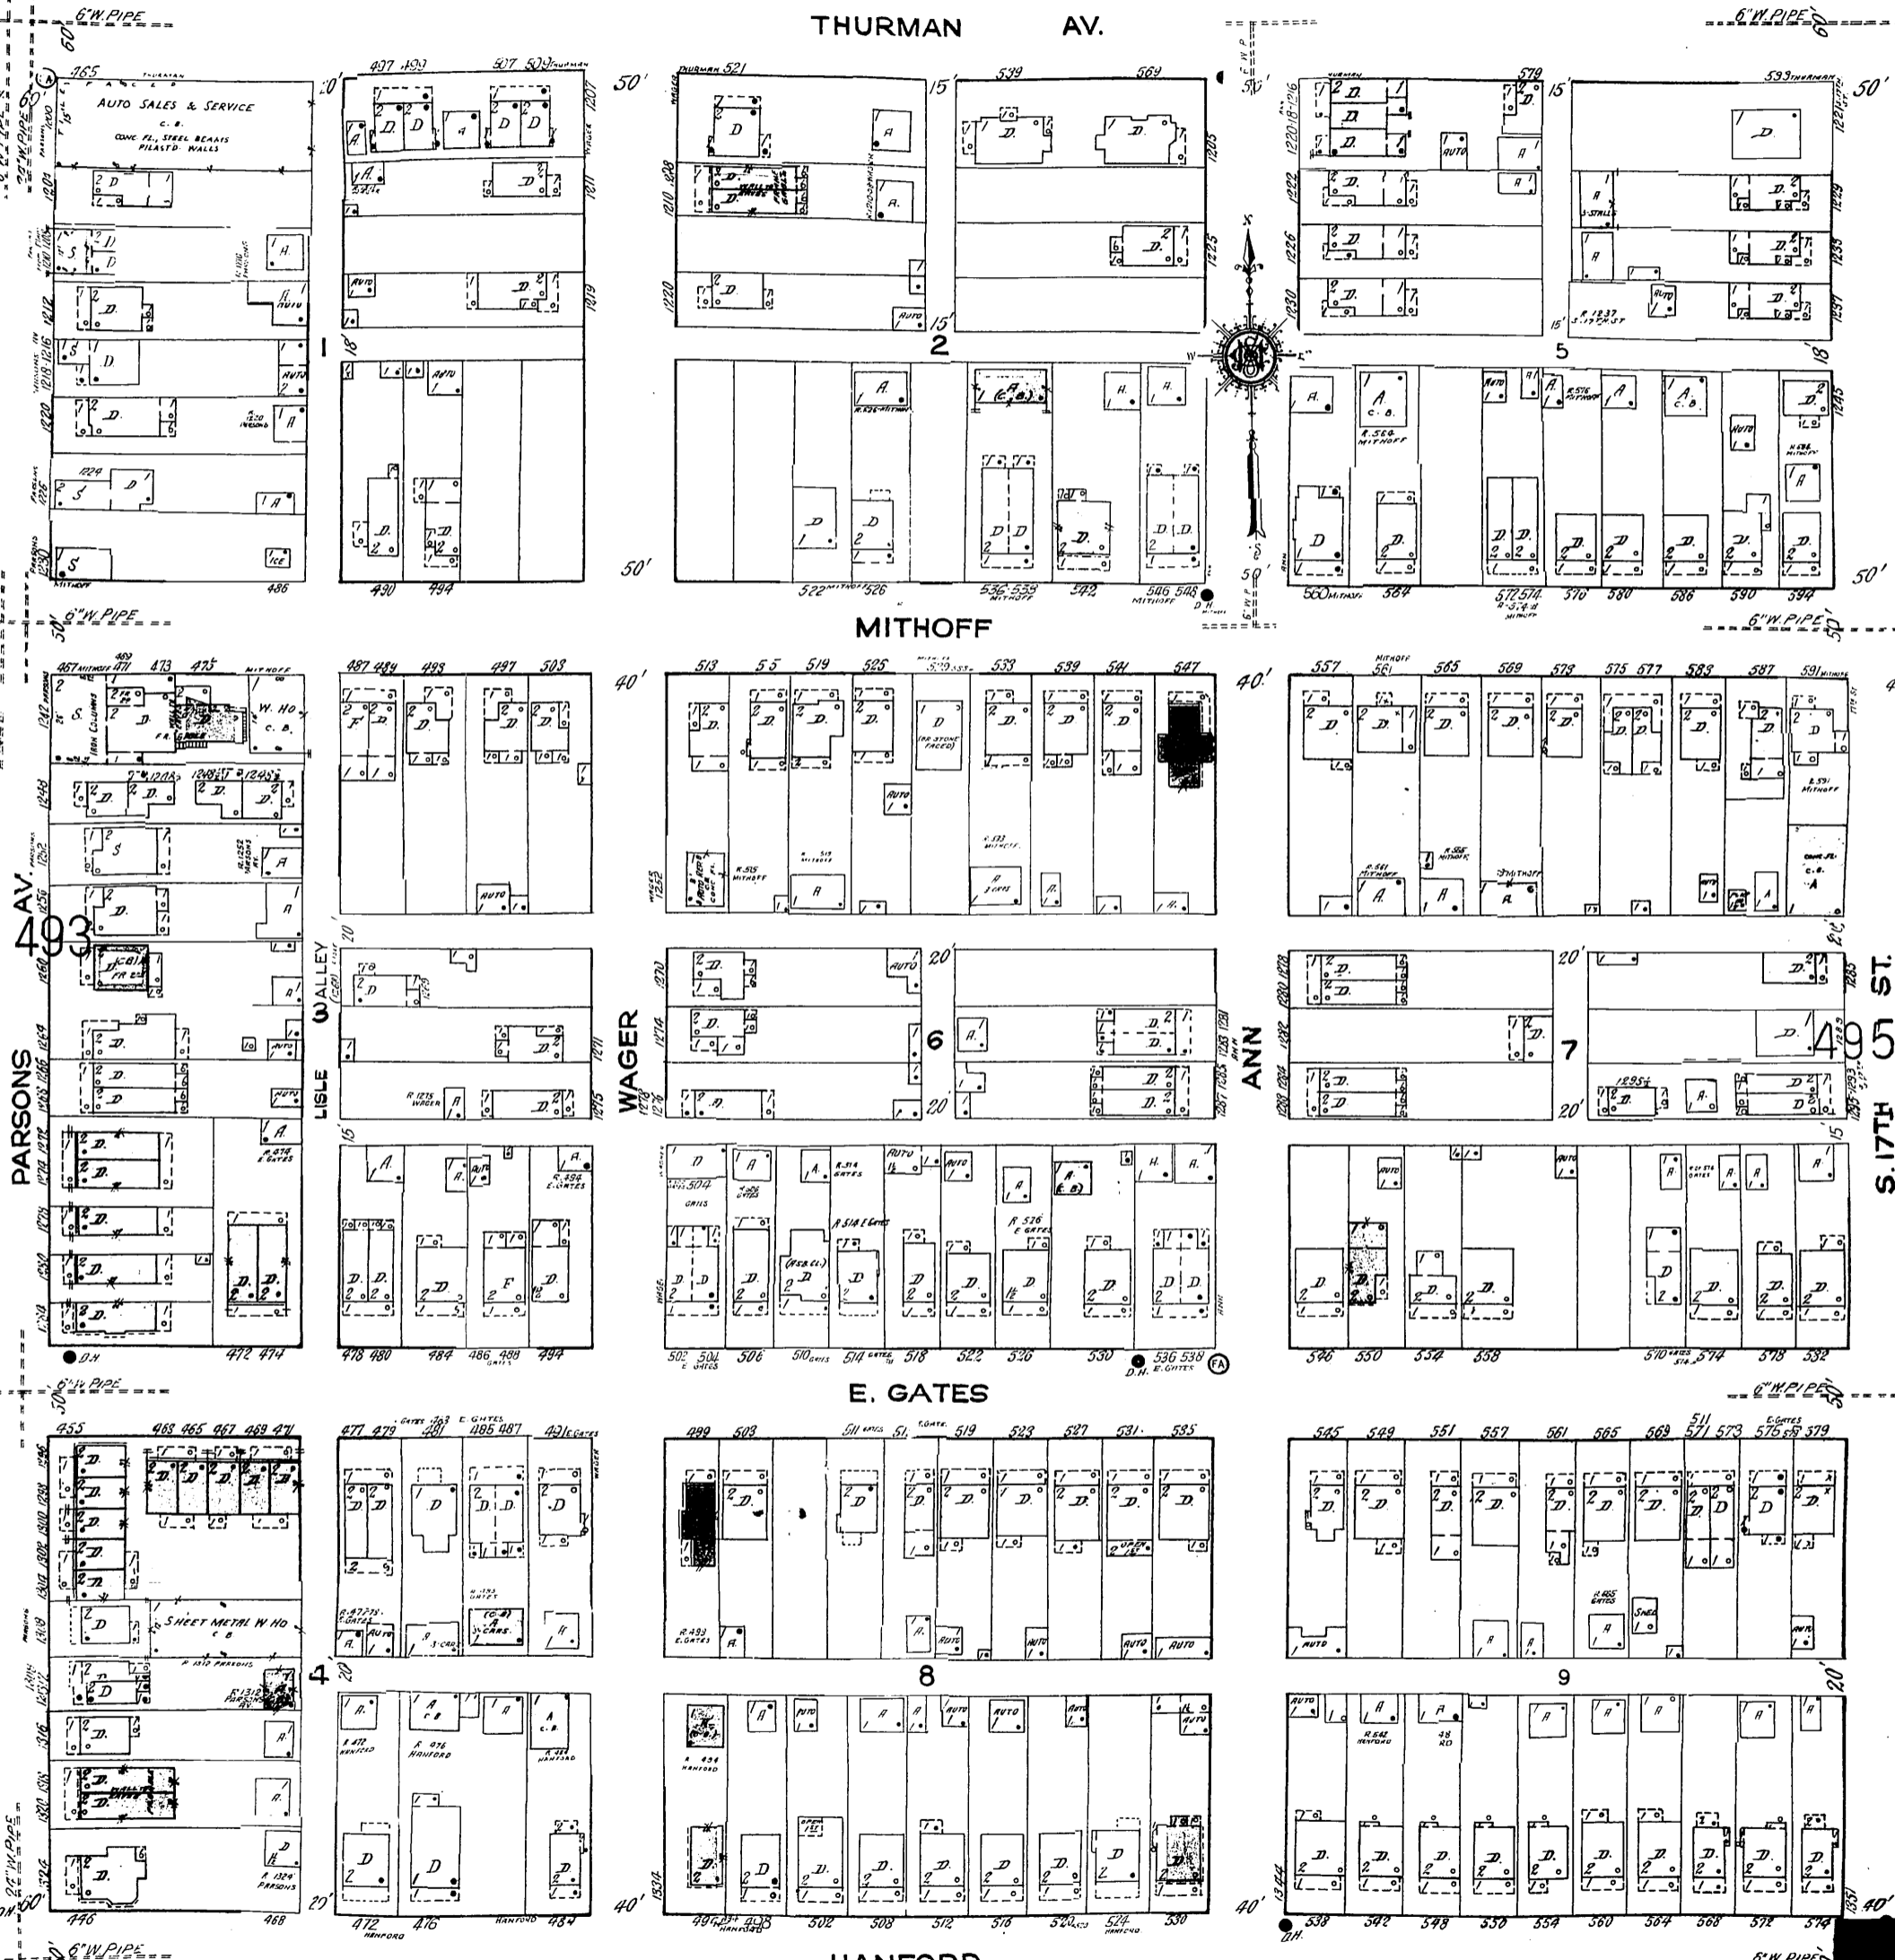

See

U o i u m e

T w o .

THURMAN AV.

MITHOFF

E. GATES

HANFORD

501

502

S. 17TH ST.