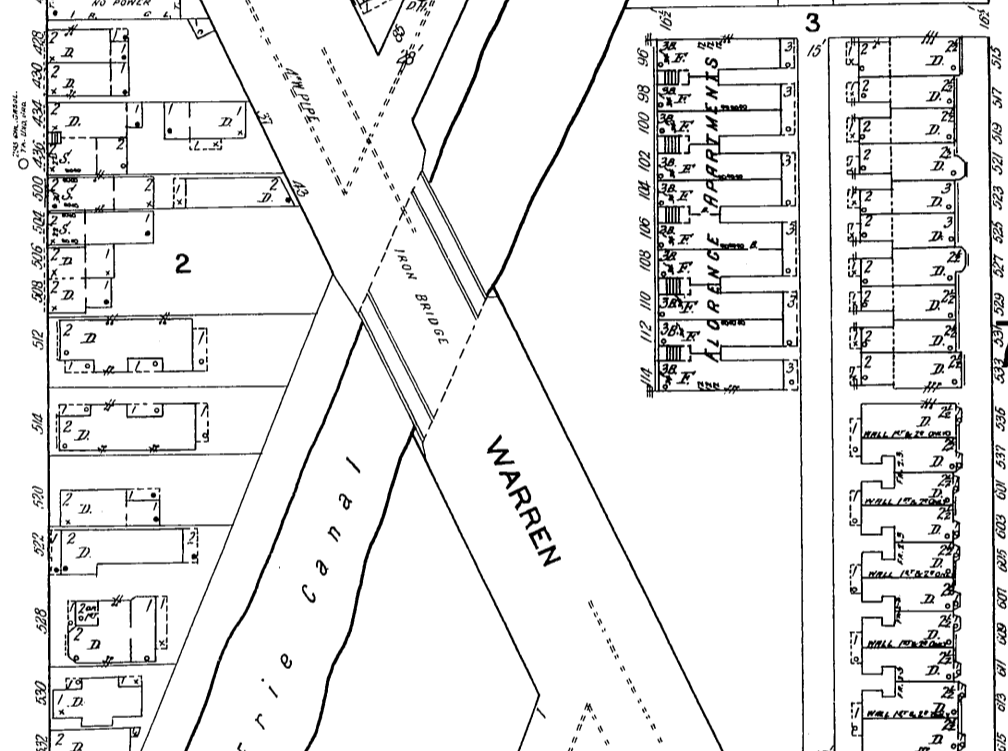

FRANKLIN

WASHINGTON

RYAN LANE

BRUEN

ZIEGLER

Scale of Feet.

Copyright 1918 by the Sanborn Map Co.

VOGEL LANE

HOLLENCAMP AV. (ALBERT)

WARREN

JOE

S. LUDLOW

S. MAIN