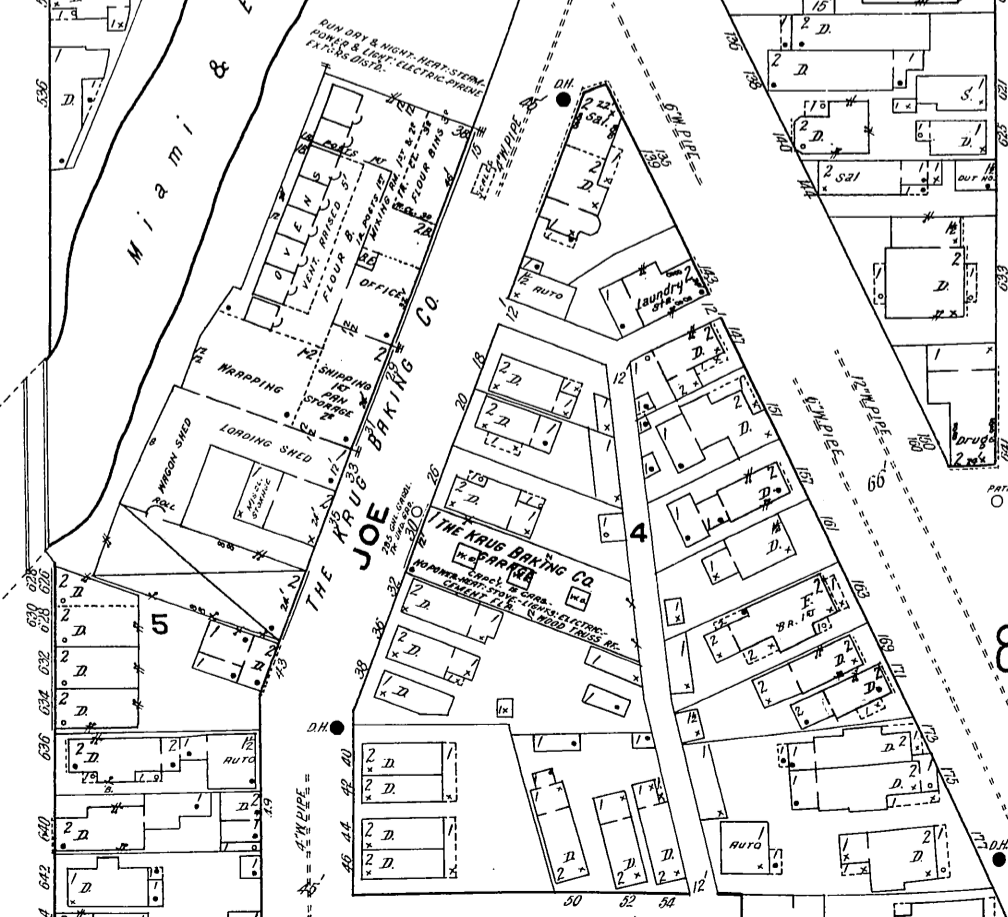

FRANKLIN

WASHINGTON

RYAN LANE

BRUEN

ZIEGLER

Scale of Feet.

Copyright 1918 by the Sanborn Map Co.

VOGEL LANE

HOLLENCAMP AV. (ALBERT)

WARREN

JOE

S. LUDLOW

S. MAIN