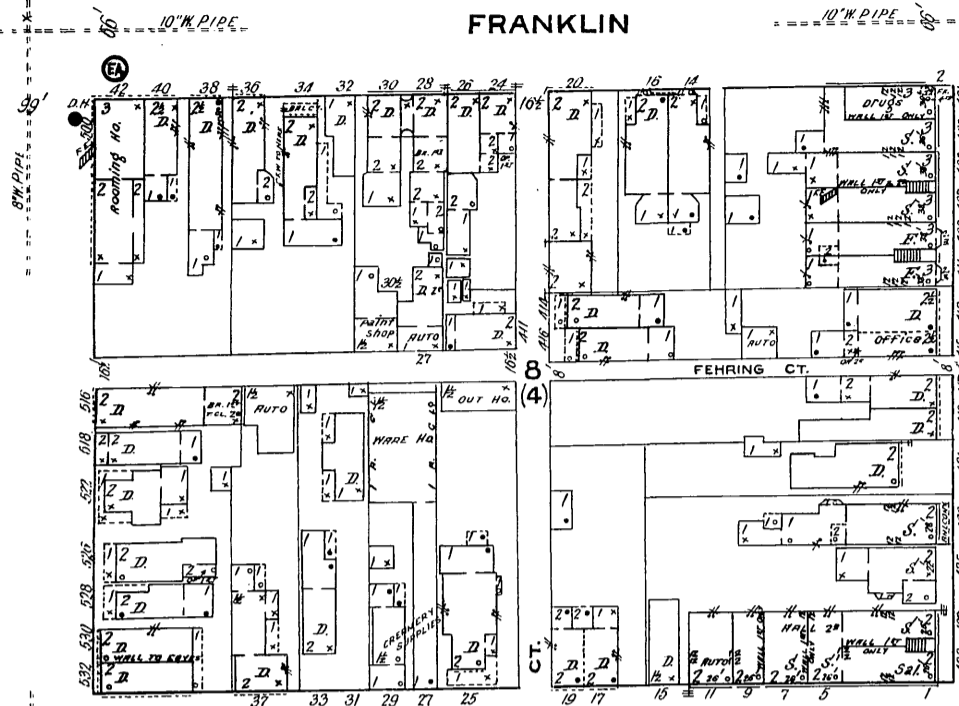

FRANKLIN

WASHINGTON

RYAN LANE

BRUEN

ZIEGLER

Scale of Feet.

Copyright 1918 by the Sanborn Map Co.

VOGEL LANE

HOLLENCAMP AV. (ALBERT)

WARREN

JOE

S. LUDLOW

S. MAIN