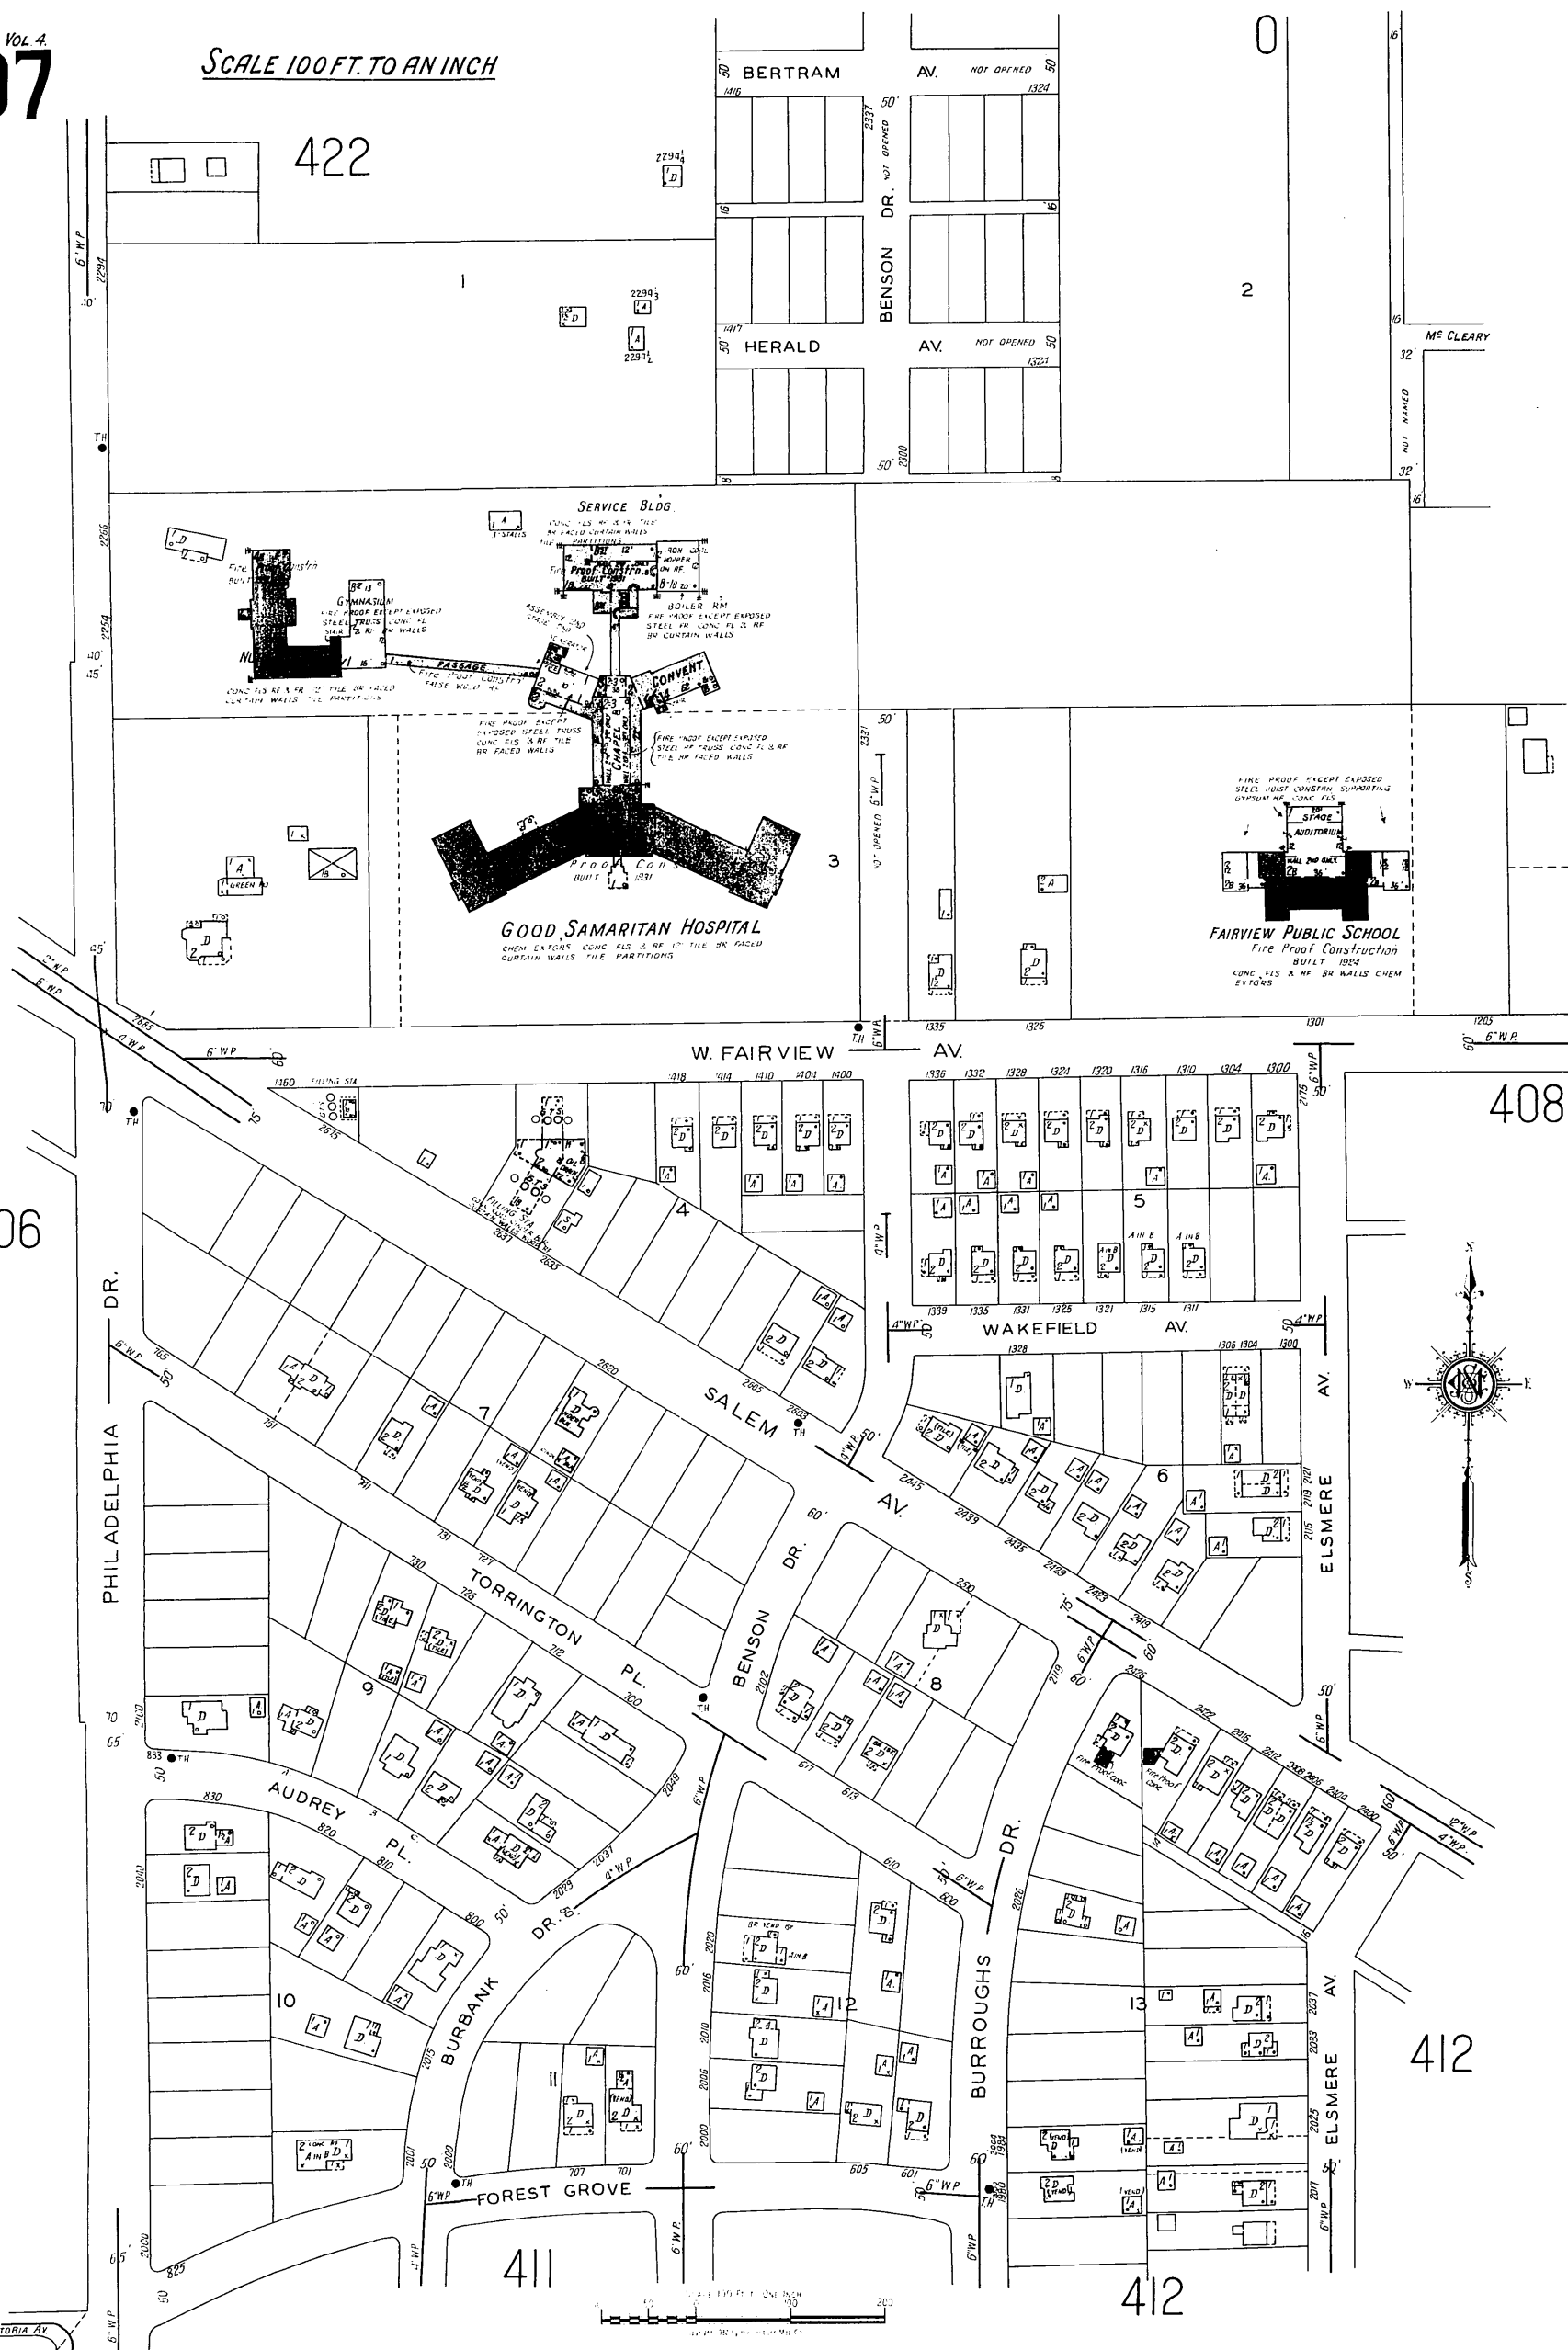

SCALE 100 FT. TO AN INCH

422

BERTRAM AV. NOT OPENED 50'

HERALD AV. NOT OPENED 50'

SERVICE BLDG.

GOOD SAMARITAN HOSPITAL

FAIRVIEW PUBLIC SCHOOL

W. FAIRVIEW AV.

408

406

PHILADELPHIA DR.

WAKEFIELD AV.

SALEM AV.

TORRINGTON PL.

BENSON DR.

AUDREY PL.

BURBANK DR.

FOREST GROVE

BURROUGHS DR.

ELSMERE AV.

ELSMERE AV.

411

412

412

VICTORIA AV.