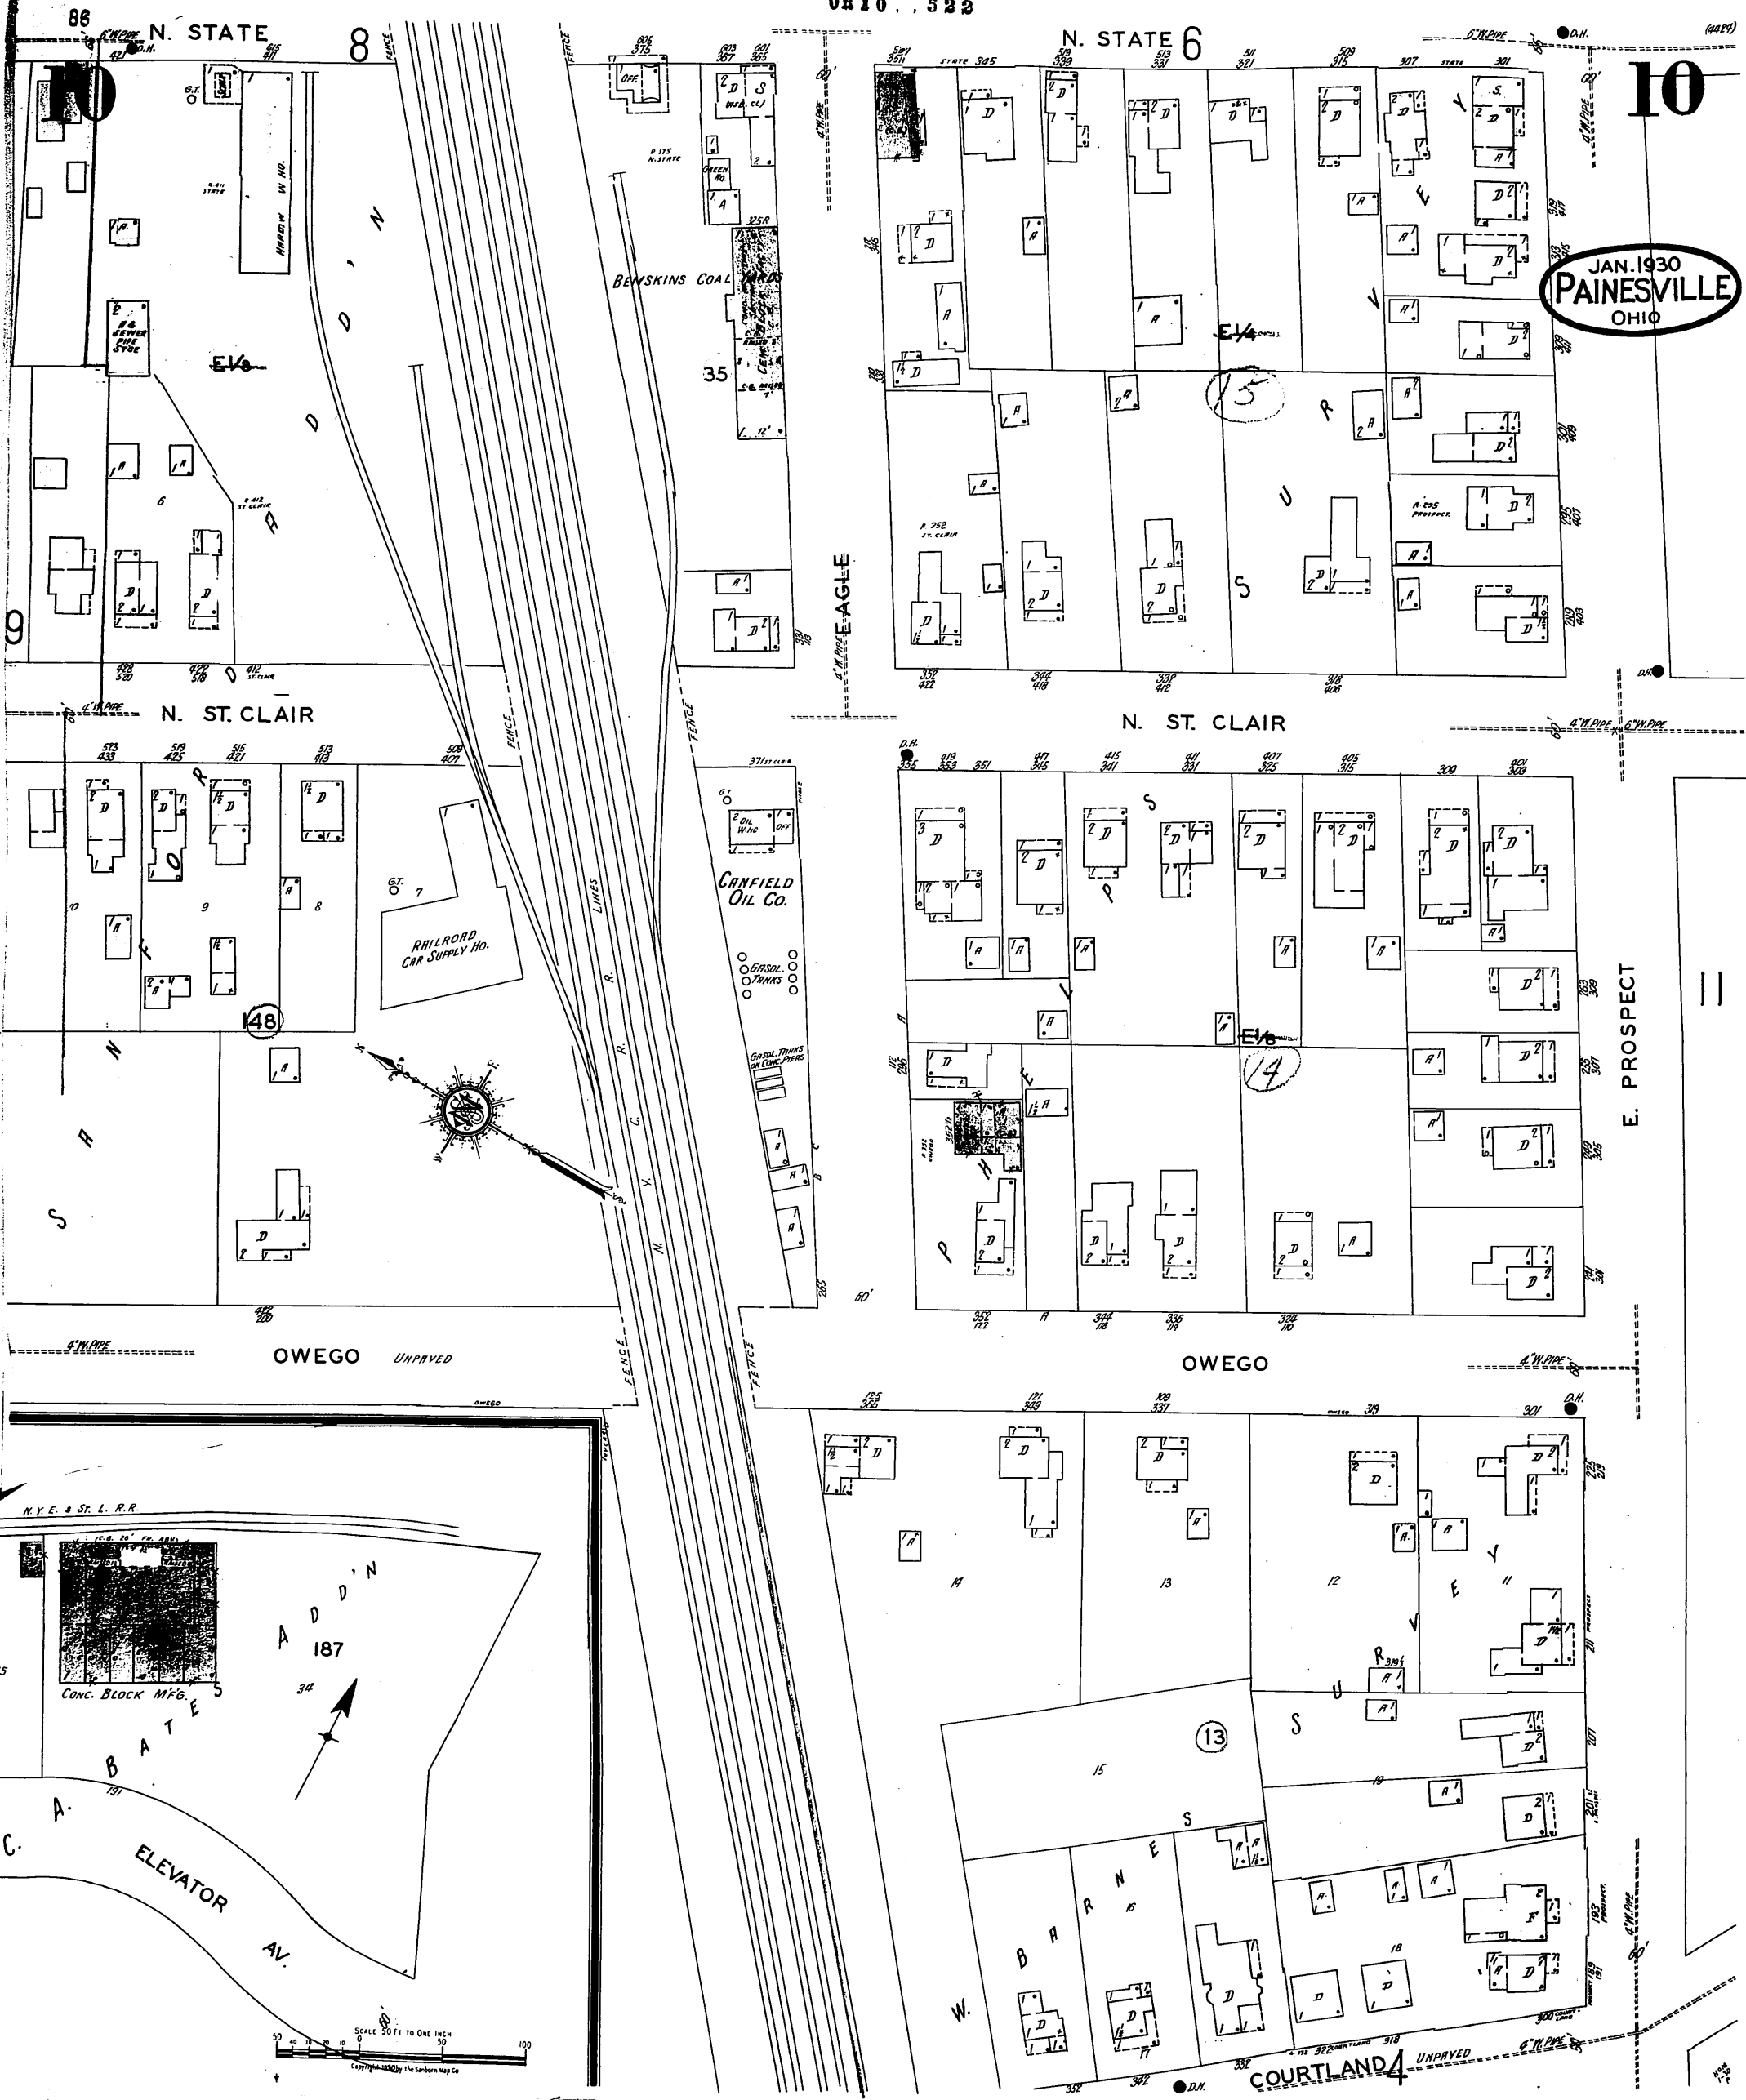

JAN. 1930
PAINESVILLE
OHIO

N. STATE

N. STATE 6

N. ST. CLAIR

N. ST. CLAIR

OWEGO UNPRYED

OWEGO

E. PROSPECT

COURTLAND UNPRYED

86

8

9

48

35

187

34