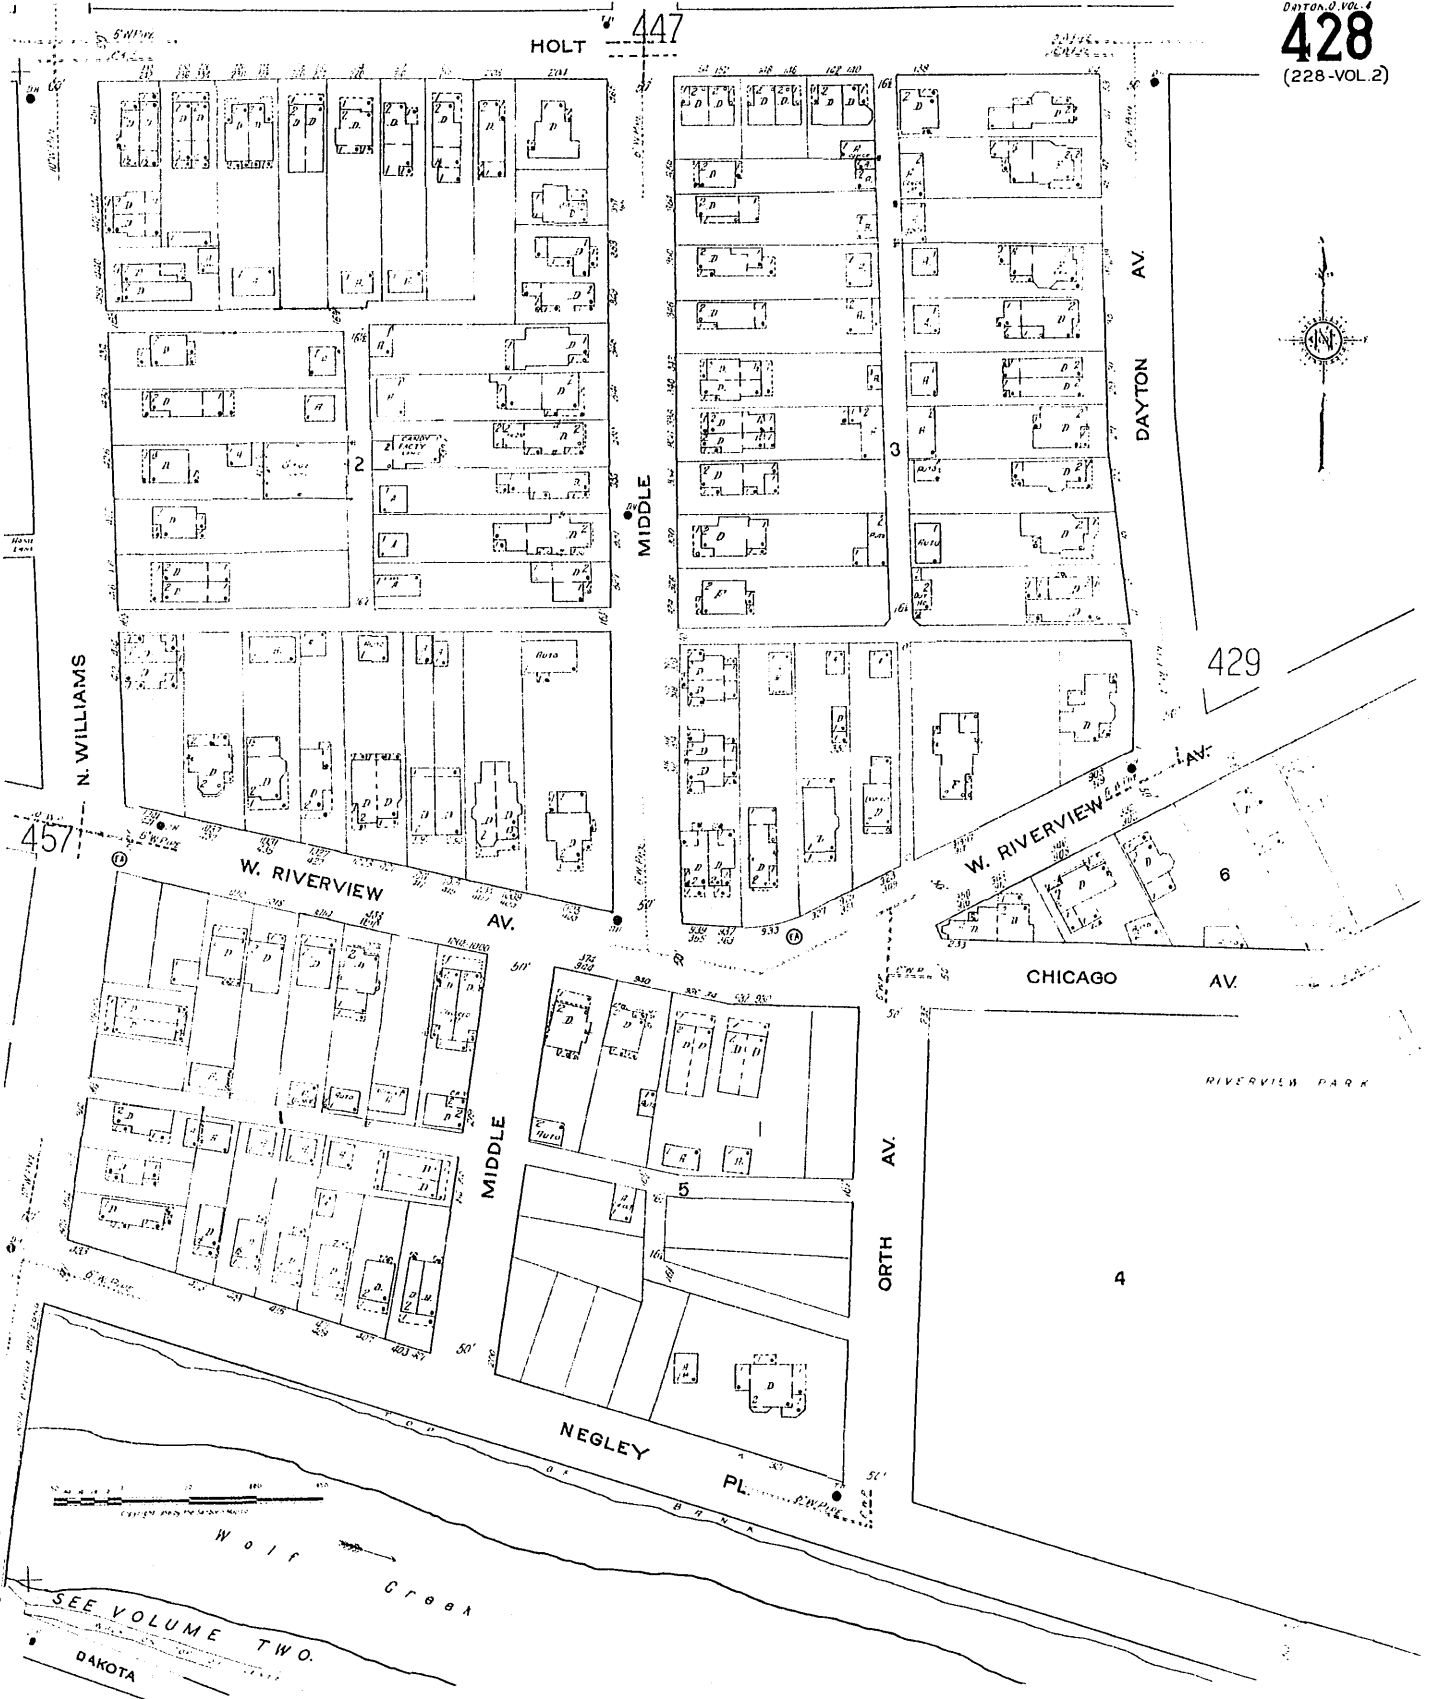

HOLT 447

N. WILLIAMS

457

W. RIVERVIEW AV.

MIDDLE

NEGLEY PL.

ORTH AV.

CHICAGO AV.

4

RIVERVIEW PARK

Wolf Creek

SEE VOLUME TWO.

DAKOTA

DAYTON AV.

429

W. RIVERVIEW AV.