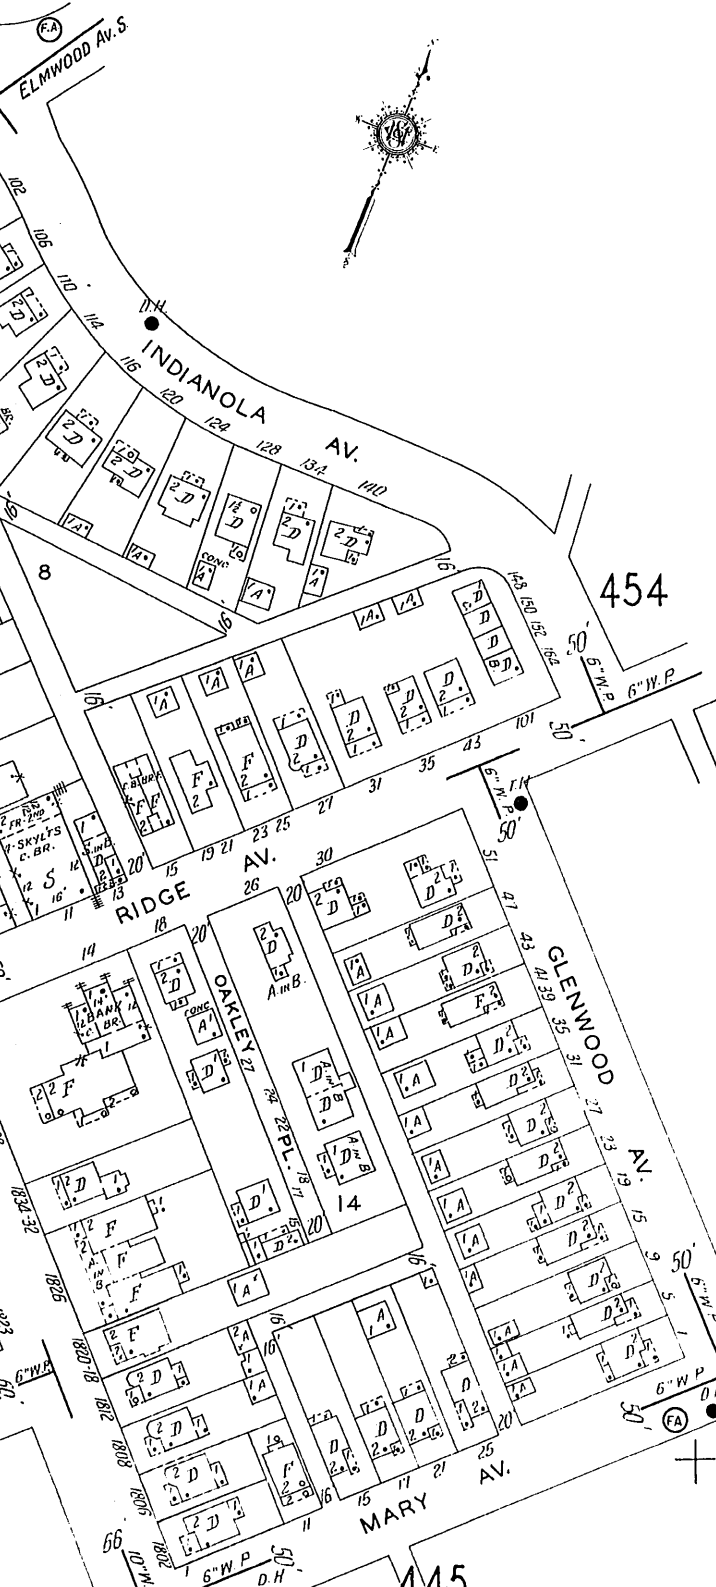

463

464

461
(254 VOL. 2)

"NE"
SEPT. 1955

SANTA CLARA AV.

VICTOR AV.

454

FOUNTAIN AV.

DELAWARE AV.

453

454

445

Copyright 1956 by the Sanborn Map Co.